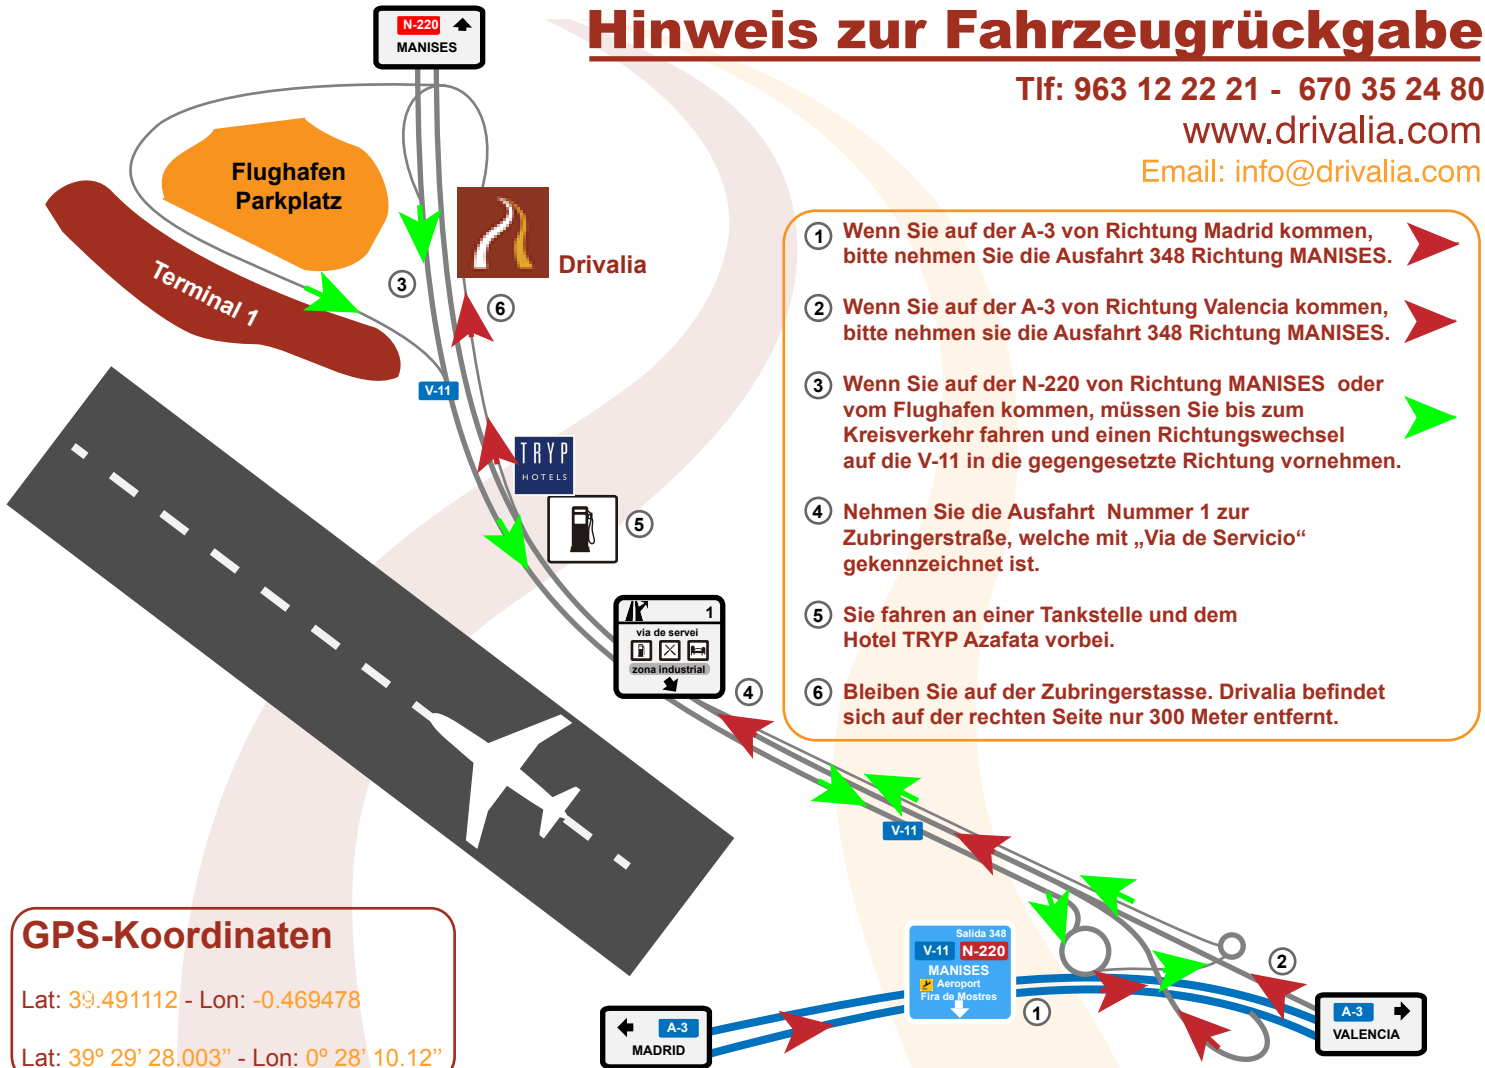

# Hinweis zur Fahrzeugrückgabe

Tlf: 963 12 22 21 - 670 35 24 80

[www.drivalia.com](http://www.drivalia.com)

Email: [info@drivalia.com](mailto:info@drivalia.com)

- 1 Wenn Sie auf der A-3 von Richtung Madrid kommen, bitte nehmen Sie die Ausfahrt 348 Richtung MANISES. ➔
- 2 Wenn Sie auf der A-3 von Richtung Valencia kommen, bitte nehmen sie die Ausfahrt 348 Richtung MANISES. ➔
- 3 Wenn Sie auf der N-220 von Richtung MANISES oder vom Flughafen kommen, müssen Sie bis zum Kreisverkehr fahren und einen Richtungswechsel auf die V-11 in die gegengesetzte Richtung vornehmen. ➔
- 4 Nehmen Sie die Ausfahrt Nummer 1 zur Zubringerstraße, welche mit „Via de Servicio“ gekennzeichnet ist.
- 5 Sie fahren an einer Tankstelle und dem Hotel TRYP Azafata vorbei.
- 6 Bleiben Sie auf der Zubringerstasse. Drivalia befindet sich auf der rechten Seite nur 300 Meter entfernt.

## GPS-Koordinaten

Lat: 39.491112 - Lon: -0.469478

Lat: 39° 29' 28.003" - Lon: 0° 28' 10.12"