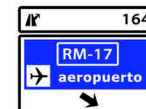

GPS-Koordinaten

37.825409657 / - 1.10648063043
N 37° 49' 31.475" / O 1° 6' 23.33"