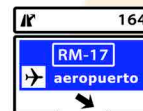

GPS-Koordinaten

37.825409657 / - 1.10648063043
N 37° 49' 31.475" / O 1° 6' 23.33"